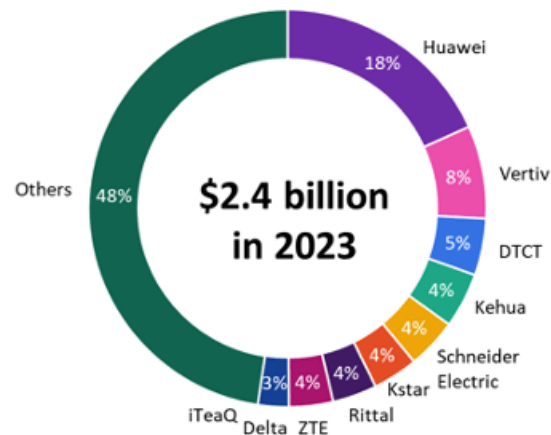

Рынок микро- и модульных prefab-ЦОДов

ДОСТИГНЕТ К 2027
ГОДУ $11,7 млрд*

Figure 1: Micro-DC and PMDC market share, 2023

Micro-DC

Source: Omdia

PMDC