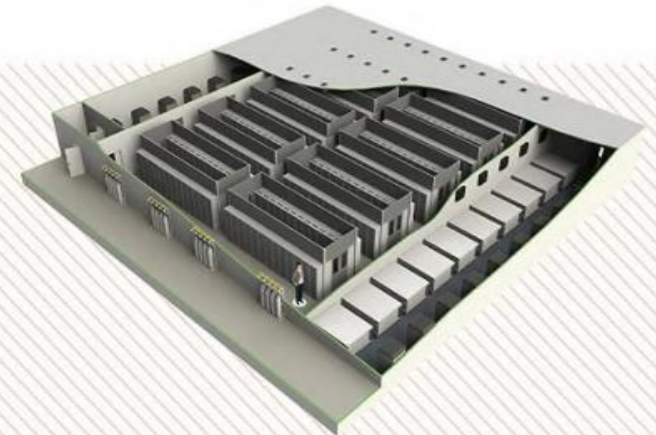

ModularDataRoom (MDR)
4 – 200+ стоек