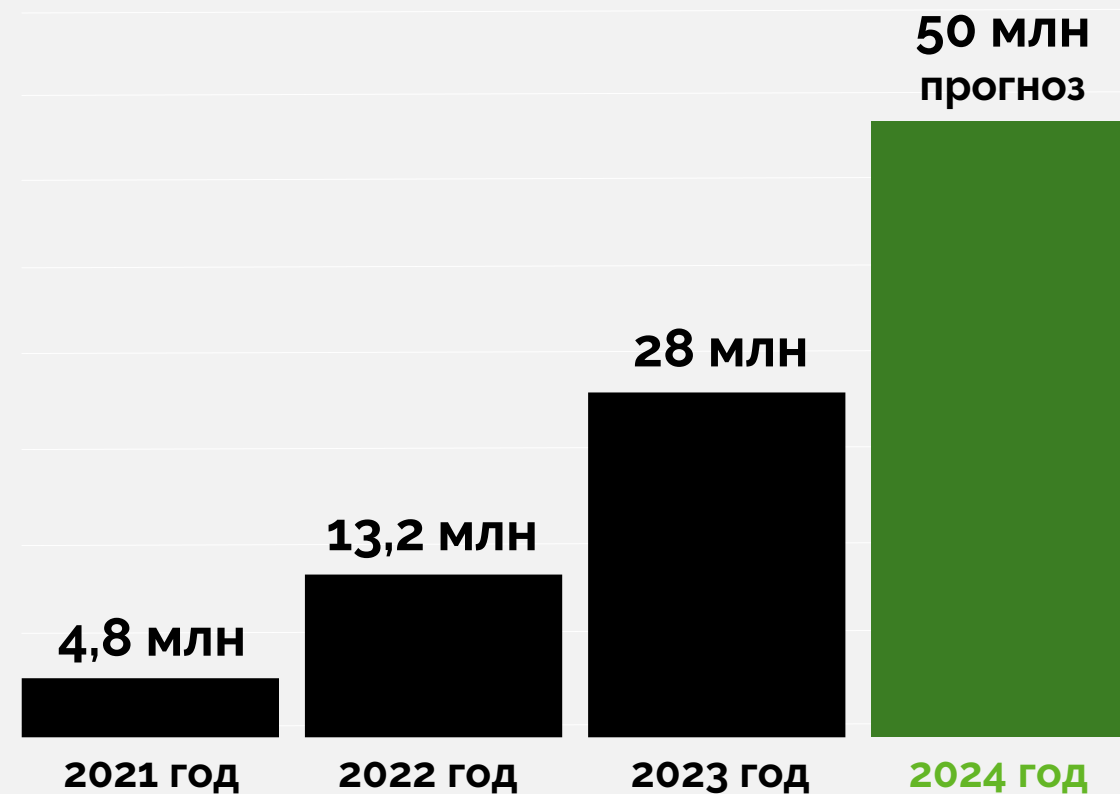

Micro-DC

Source: Omdia

PMDC

© 2024 Omdia

*По данным ИКС медиа со ссылкой на Omdia

Темпы роста

GreenMDC 2021 – 2023

Производство продукции

Сервис

Prefab-решения: БЫСТРО

1 Скорость ввода в эксплуатацию и фиксированная стоимость изделия

Капитальный ЦОД: 1,5-2 года

Предварительно изготовленный ЦОД: 5-7 месяцев

Prefab-решения:

В СРОК И В РАМКАХ БЮДЖЕТА