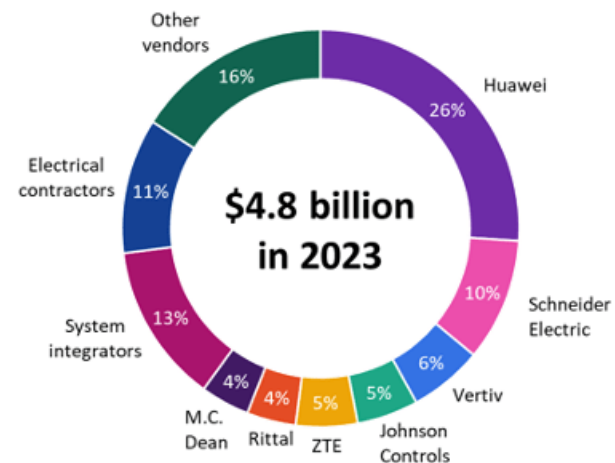

© 2024 Omdia

*По данным ИКС медиа со ссылкой на Omdia