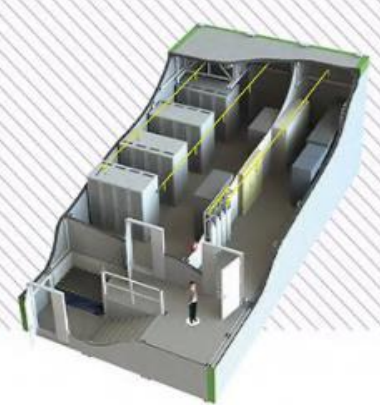

*Исследование маркетингового агентства ANYLINE 2020-2021 гг.

География инсталляций

Линейка решений

CUBiC Outdoor
1-6 стоек

FixedSizedMDC Outdoor
12,16,24,32 стойки

Открытая площадка

Открытая площадка

TelecomOutdoorNGm
2 – 18 стоек

TelecomOutdoorNG
16 – 200+ стоек

ЛИНЕЙКА РЕШЕНИЙ

Фиксированный размер

Фиксированный размер

Масштабируемое решение

Масштабируемое решение

FixedSizedMDC Indoor
12,16,24,32 стойки

CUBiC Indoor
1-6 стоек