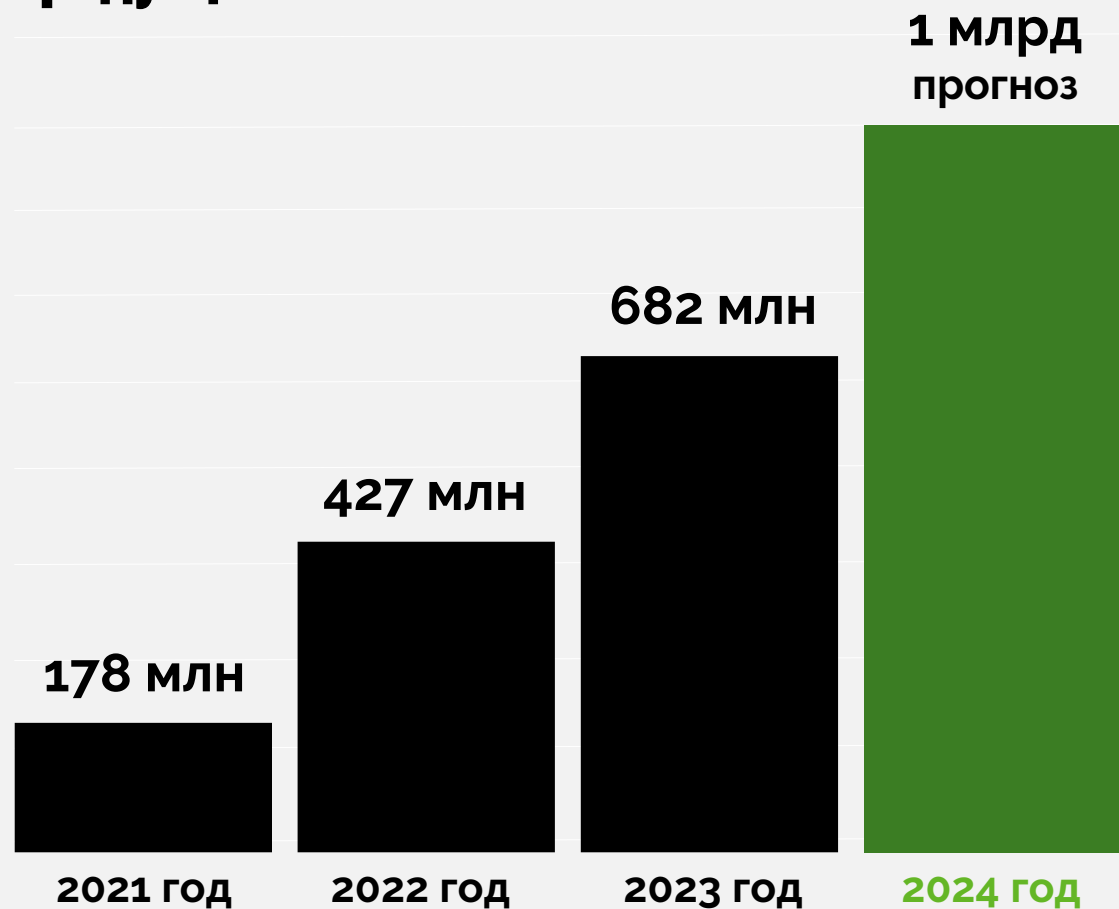

Micro-DC

Source: Omdia

PMDC

© 2024 Omdia

*По данным ИКС медиа со ссылкой на Omdia

Темпы роста

GreenMDC 2021 – 2023

Производство продукции

Сервис

Prefab-решения: БЫСТРО

1 Скорость ввода в эксплуатацию и фиксированная стоимость изделия

Капитальный ЦОД: 1,5-2 года

Предварительно изготовленный ЦОД: 5-7 месяцев

Prefab-решения:

В СРОК И В РАМКАХ БЮДЖЕТА