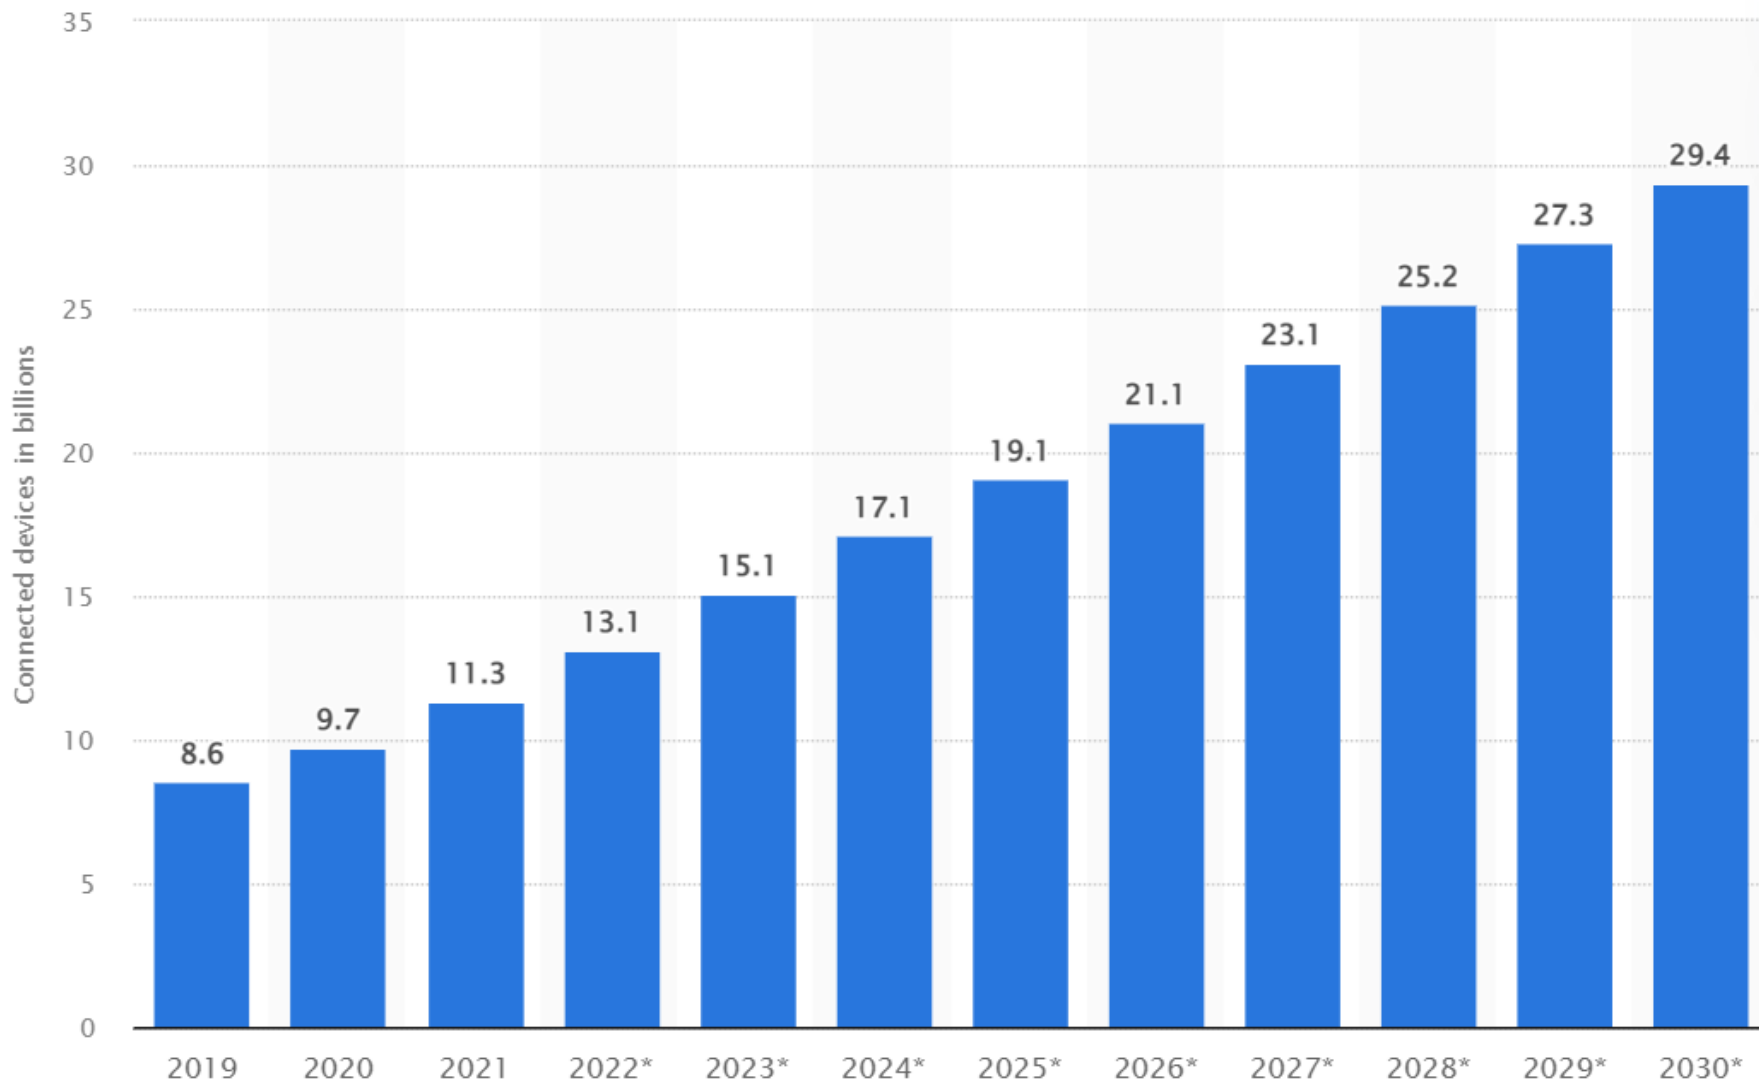

- Раз
отр:
пос
- Уже
(исто
- Наг
- Лав
тра
дан

- ★
- 🔔
- ⚙️
- 🔗
- “ ”
- 🖨️

ИХ
ТВ

© Statista 2022

Edge Computing – решение проблемы

Edge Computing – граничные вычисления.

Это вычислительные ресурсы (например, серверы, СХД, ПО и сетевые подключения), которые развертываются по периметру предприятия (в непосредственной близости от источников генерации данных или их потребителей).